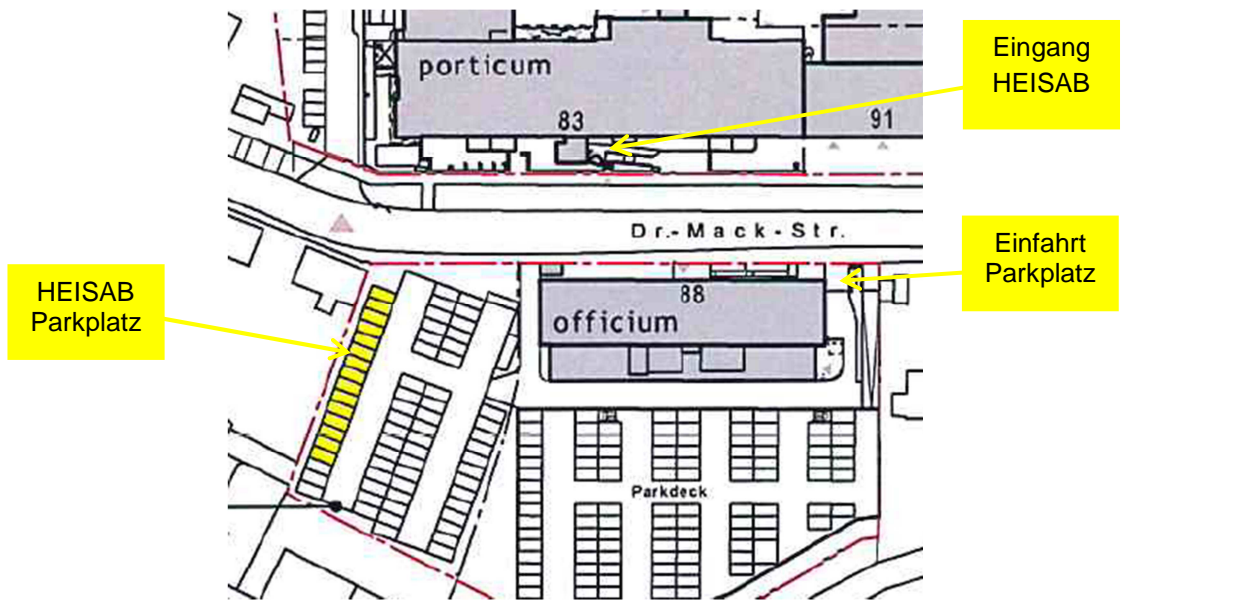

Anfahrtsplan HEISAB GmbH

HEISAB GmbH
Dr.-Mack-Str. 83
90762 Fürth

Das Büro befindet sich im Gebäude „porticum“ im 6. Stock (Eingang siehe Skizze).

ANREISE MIT DEM PKW

- Anfahrt über A9/A73 - Ausfahrt Nürnberg/Fürth
- Parken ist auf den gekennzeichneten Parkplätzen möglich (siehe Skizze).

Die Einfahrt zum Parkplatz befindet sich auf der linken Seite vor dem Gebäude „officium“. Bitte an der mittleren Schranke auf die HEISAB-Klingel drücken; die Schranke wird Ihnen geöffnet. Danach hinter dem Gebäude am Parkhaus vorbei auf das offene Parkgelände fahren. Die HEISAB-Parkplätze Nr. 1-15 befinden sich in der letzten Reihe.